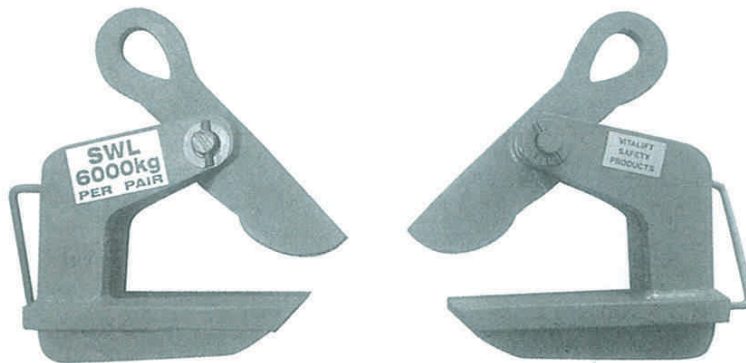

VITALIFT PLATE GRABS

VERTICAL

Capacity (kg)	Jaw opening (mm)	Eye diameter (mm)	Net weight (kg)
1 000	0 - 18	84	6
2 000	0 - 28	78	16
3 000	0 - 30	75	16
5 000	5 - 50	86 x 129	39

HORIZONTAL

Capacity per pair (kg)	Jaw opening (mm)	Eye size (mm)	Net weight per pair (kg)
1 000	0 - 60	29 x 46	20
3 000	0 - 100	45 x 68	43
6 000	0 - 100	45 x 68	52
10 000	50 - 150	60 x 68	93

UNIVERSAL

Capacity (kg)	Jaw opening (mm)	Eye diameter (mm)	Net weight (kg)
1 000	0 - 18	69	7,4
2 000	0 - 28	72	18
3 000	0 - 30	74	18
5 000	0 - 50	79	44